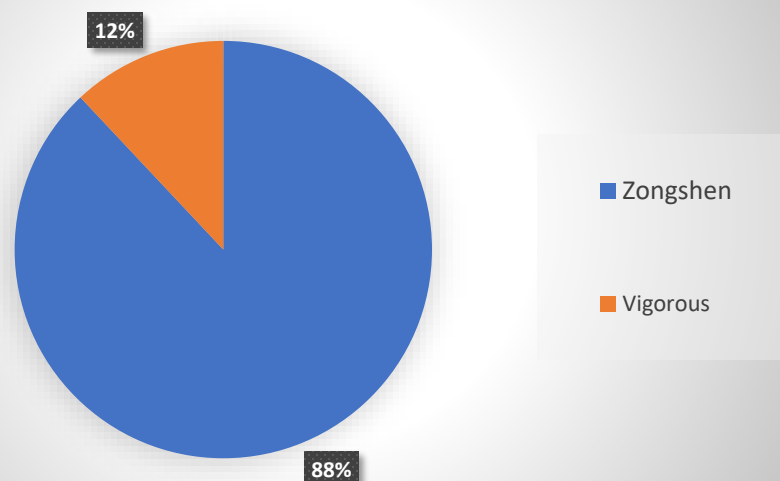

Pregled brendova

MOTOCIKLI

BREND	Jan	Feb	Mar	Apr	Maj	Jun	Jul	Avg	Sep	Okt	Nov	Dec	Ukupno
Honda	12	31	53	71	75	67	67	53	28	0	0	0	457
Bmw	2	24	63	89	63	36	37	29	14	0	0	0	357
Fuego	0	0	2	1	95	62	44	21	8	0	0	0	233
Yamaha	3	16	29	56	32	30	30	26	11	0	0	0	233
Cf Moto	3	3	11	38	36	20	33	29	23	0	0	0	196
Qj	6	15	38	57	19	8	5	20	13	0	0	0	181
Suzuki	2	6	23	19	21	19	19	20	9	0	0	0	138
Peda Motor	1	0	1	5	31	44	32	16	3	0	0	0	133
Zontes	1	16	15	36	6	3	19	13	18	0	0	0	127
Staho	3	0	17	34	30	16	8	5	1	0	0	0	114
Benelli	1	2	3	29	30	19	18	7	5	0	0	0	114
Voge	2	3	14	21	15	18	7	13	14	0	0	0	107
Kawasaki	2	3	7	37	6	15	12	5	5	0	0	0	92
Ktm	2	5	9	16	13	11	10	8	5	0	0	0	79
Triumph	0	7	5	10	14	11	5	3	1	0	0	0	56
Royal Enfield	0	3	3	10	4	8	14	5	6	0	0	0	53
Ducati	1	2	7	8	9	10	3	10	2	0	0	0	52
Aprilia	0	2	2	8	12	11	8	6	3	0	0	0	52
Zongshen	0	0	0	0	18	5	13	7	2	0	0	0	45
Husqvarna	1	2	2	16	10	2	4	1	2	0	0	0	40
Harley-Davidson	0	2	0	1	3	3	3	1	1	0	0	0	14
Kove	0	0	0	2	0	0	0	0	10	0	0	0	12
Moto Guzzi	0	0	0	3	2	1	0	0	2	0	0	0	8
Malaguti	0	0	0	3	2	1	0	1	0	0	0	0	7
Keeway	0	0	0	0	3	0	3	1	0	0	0	0	7
Moto Morini	0	0	1	0	0	2	3	0	1	0	0	0	7
Gasgas	0	0	0	1	2	1	1	0	0	0	0	0	5
Jawa	0	0	0	2	1	0	0	0	0	0	0	0	3
Kymco	1	0	0	1	0	0	0	0	0	0	0	0	2
Italjet	0	0	0	0	0	0	0	2	0	0	0	0	2
Sym	0	0	0	0	0	1	0	1	0	0	0	0	2
Sherco	0	1	0	0	0	0	0	1	0	0	0	0	2
Admitjet	0	0	0	0	1	0	0	0	0	0	0	0	1
Daytona	0	0	1	0	0	0	0	0	0	0	0	0	1
Indian Motorcycle	0	0	1	0	0	0	0	0	0	0	0	0	1
Beta	0	0	0	0	0	1	0	0	0	0	0	0	1
Ukupno	43	143	307	574	553	425	398	304	187	0	0	0	2,934

Pregled brendova

LAKI TRICKLI

BREND	Jan	Feb	Mar	Apr	Maj	Jun	Jul	Avg	Sep	Okt	Nov	Dec	Ukupno
Zongshen	0	0	16	0	6	5	0	2	3	0	0	0	22
Vigorous	0	0	0	0	0	1	0	2	0	0	0	0	3
Ukupno	0	0	16	0	6	6	0	4	3	0	0	0	25

Pregled brendova