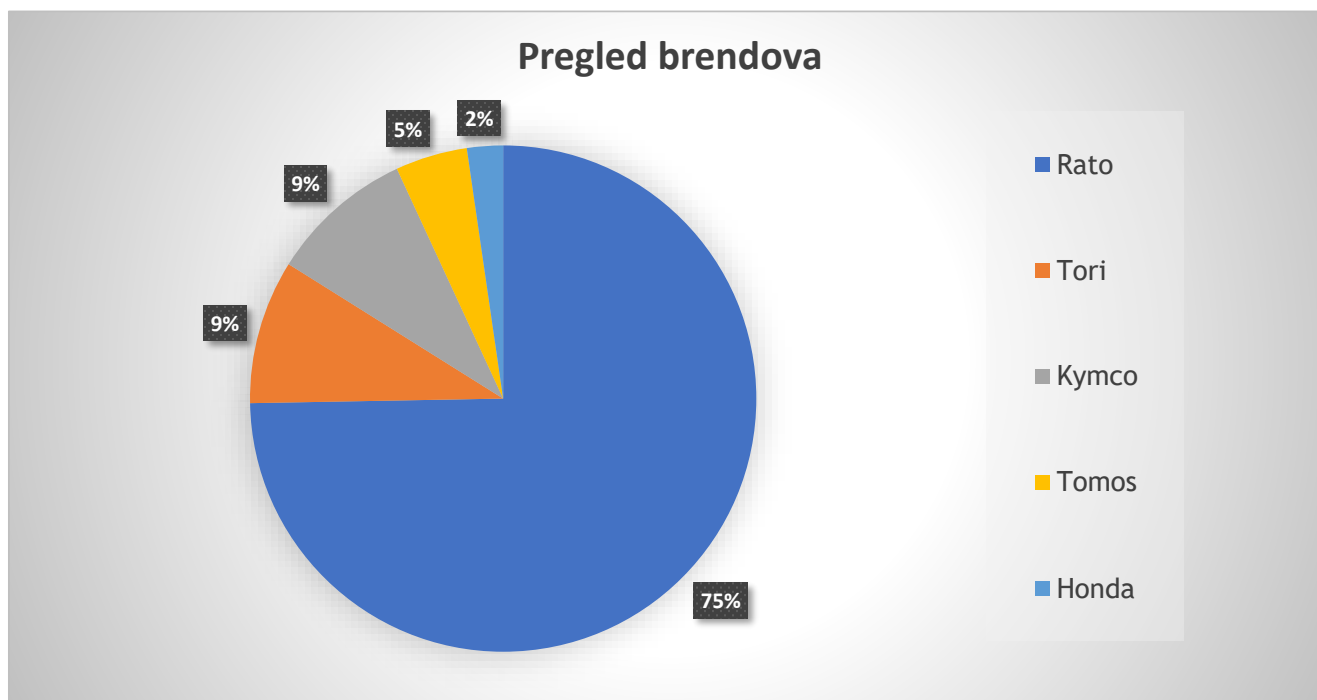

MOPEDI

BREND	Jan	Feb	Mar	Apr	Maj	Jun	Jul	Avg	Sep	Okt	Nov	Dec	Ukupno
Rato	0	0	0	0	3	52	0	9	1	0	0	0	65
Tori	0	0	7	0	1	0	0	0	0	0	0	0	8
Kymco	0	0	0	0	4	1	0	1	2	0	0	0	8
Tomos	0	4	0	0	0	0	0	0	0	0	0	0	4
Honda	0	0	0	0	1	1	0	0	0	0	0	0	2
Ukupno	0	4	7	0	9	54	0	10	3	0	0	0	87

SKUTERI

BREND	Jan	Feb	Mar	Apr	Maj	Jun	Jul	Avg	Sep	Okt	Nov	Dec	Ukupno
Peda Motor	10	14	59	90	126	56	98	105	29	0	0	0	587
Yamaha	4	25	56	145	80	63	50	34	10	0	0	0	467
Piaggio	4	29	27	72	49	73	36	45	32	0	0	0	367
Honda	6	18	27	53	44	47	51	51	31	0	0	0	328
Longjia	1	5	33	30	42	57	31	25	16	0	0	0	240
Sym	1	1	3	25	24	39	39	38	19	0	0	0	189
Tianying	2	11	25	49	19	4	17	25	18	0	0	0	170
Kymco	2	5	18	27	11	25	43	20	11	0	0	0	162
Znen	2	6	10	17	5	12	34	5	5	0	0	0	96
Aprilia	1	1	17	10	11	6	13	25	6	0	0	0	90
Qj	0	2	13	22	10	7	3	7	14	0	0	0	78
Bmw	1	11	9	12	7	6	9	11	5	0	0	0	71
Yadea	1	5	4	8	8	8	13	18	4	0	0	0	69
Voge	0	0	10	8	6	7	11	16	10	0	0	0	68
Keeway	0	0	2	5	8	2	6	3	5	0	0	0	31
Xinri	0	0	0	0	0	8	9	4	6	0	0	0	27
Teyin	0	1	0	5	3	7	2	7	0	0	0	0	25
Peugeot	1	0	0	2	3	11	1	5	0	0	0	0	23
Efun	0	0	0	2	1	1	1	1	0	0	0	0	6
Lvneng	0	1	2	1	0	1	0	0	0	0	0	0	5
Malaguti	0	0	1	3	0	0	0	0	0	0	0	0	4
Suzuki	0	0	0	2	1	1	0	0	0	0	0	0	4
Jinpeng	0	0	2	0	0	0	0	2	0	0	0	0	4
Saige	0	0	0	1	1	0	0	2	0	0	0	0	4
Sherco	0	0	1	1	0	0	1	0	0	0	0	0	3
Shansu	0	0	0	0	1	0	0	0	0	0	0	0	1
Staho	0	0	0	1	0	0	0	0	0	0	0	0	1
Vogue	0	0	0	1	0	0	0	0	0	0	0	0	1
Smarda	0	0	0	0	0	0	0	0	0	0	0	0	0
Ukupno	36	135	319	592	460	441	468	449	221	0	0	0	3,121