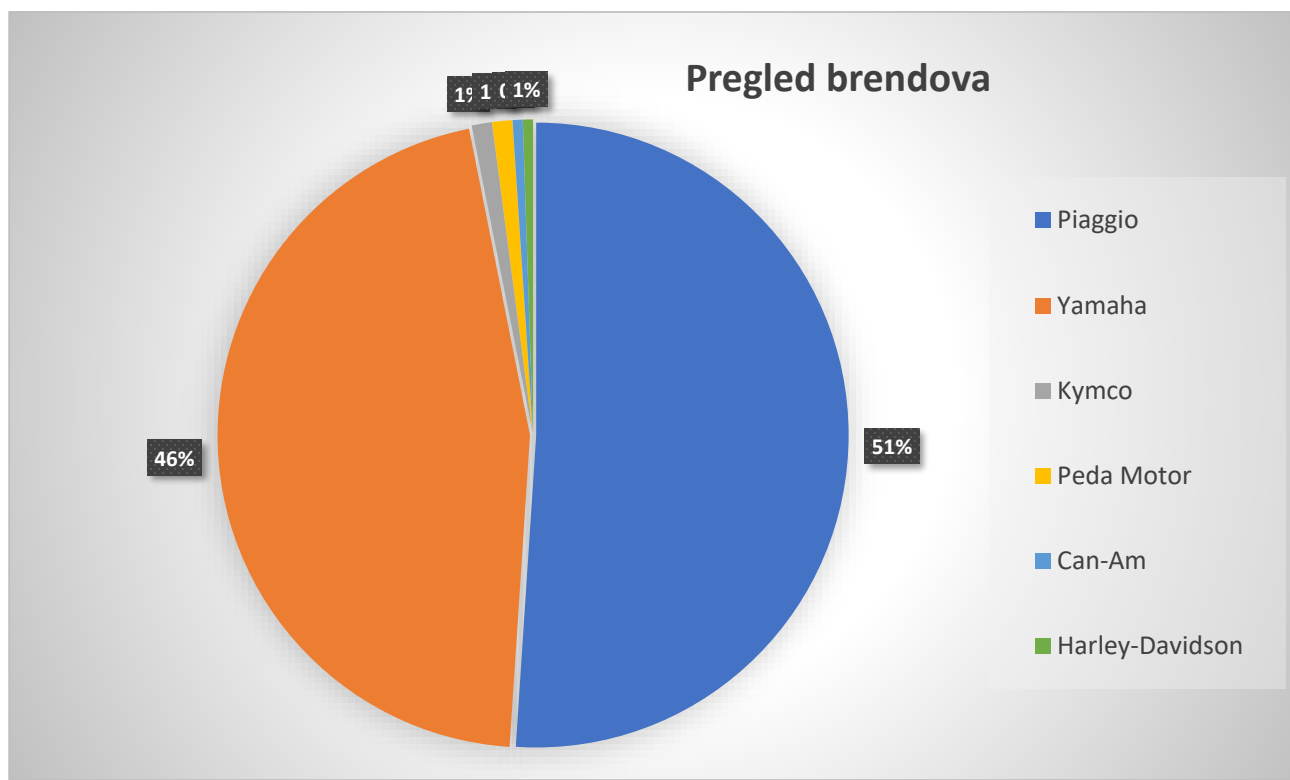

TEŠKI TRICIKLI

BREND	Jan	Feb	Mar	Apr	Maj	Jun	Jul	Avg	Sep	Okt	Nov	Dec	Ukupno
Piaggio	0	5	10	19	16	19	7	18	4	0	0	0	98
Yamaha	1	2	3	21	16	20	10	12	3	0	0	0	88
Kymco	0	0	1	1	0	0	0	0	0	0	0	0	2
Peda Motor	0	0	0	2	0	0	0	0	0	0	0	0	2
Can-Am	0	0	0	0	0	0	0	0	1	0	0	0	1
Harley-Davidson	0	0	0	0	1	0	0	0	0	0	0	0	1
Ukupno	1	7	14	43	33	39	17	30	8	0	0	0	192