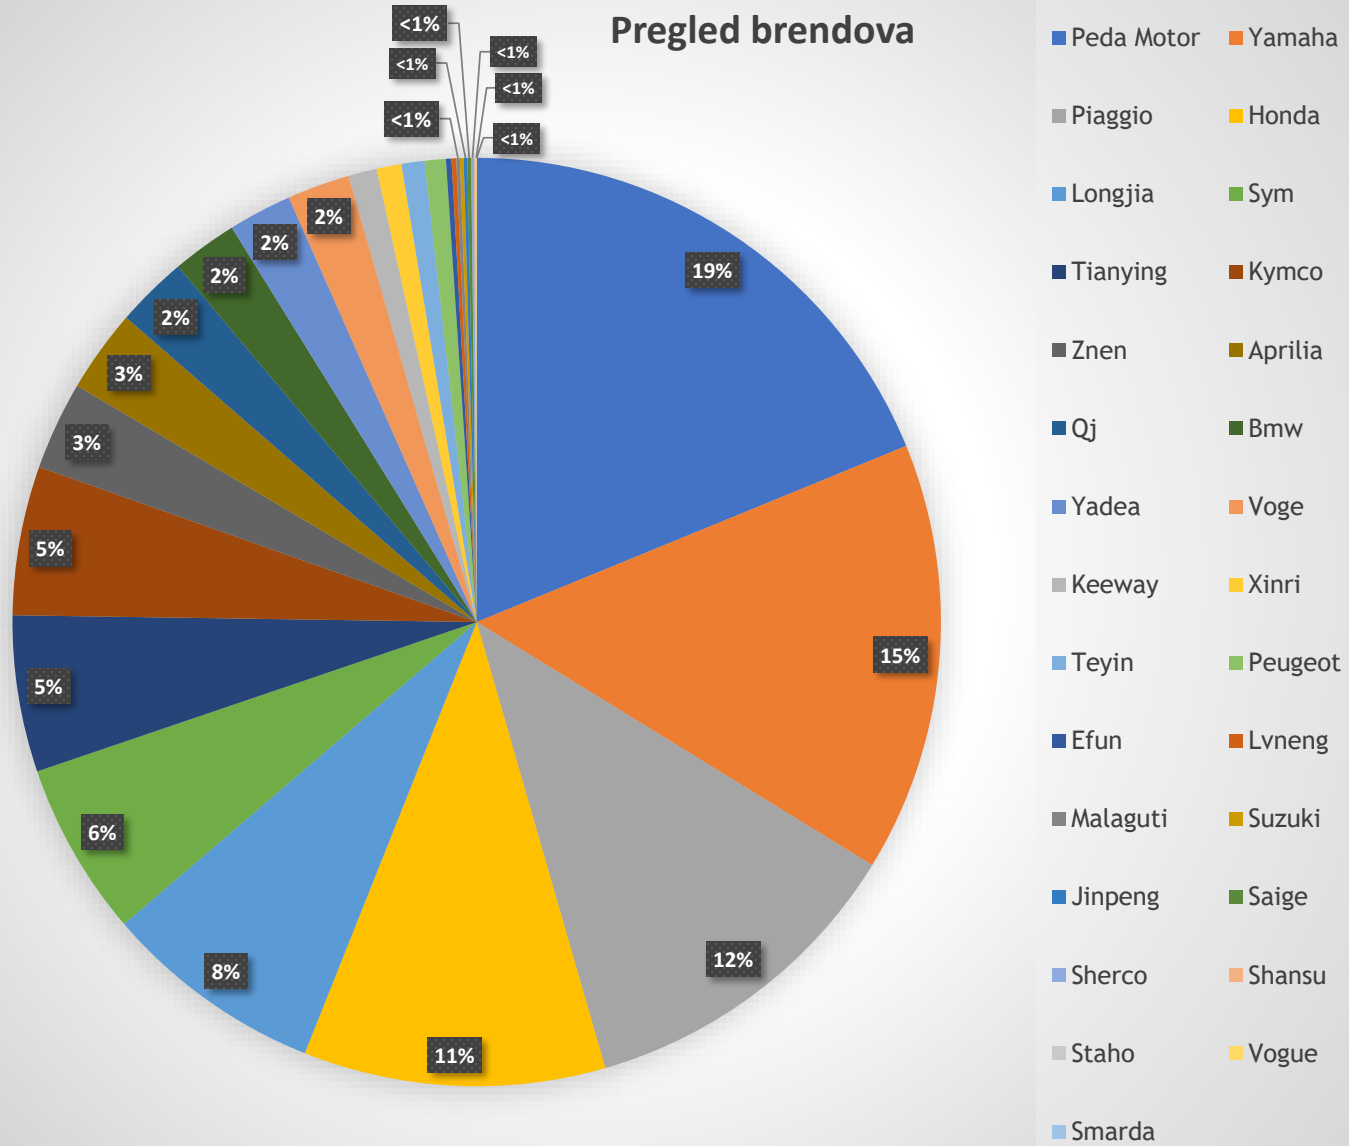

Pregled brendova

MOTOCIKLI

BREND	Jan	Feb	Mar	Apr	Maj	Jun	Jul	Avg	Sep	Okt	Nov	Dec	Ukupno
Honda	12	31	53	71	75	67	67	53	28	0	0	0	457
Bmw	2	24	63	89	63	36	37	29	14	0	0	0	357
Fuego	0	0	2	1	95	62	44	21	8	0	0	0	233
Yamaha	3	16	29	56	32	30	30	26	11	0	0	0	233
Cf Moto	3	3	11	38	36	20	33	29	23	0	0	0	196
Qj	6	15	38	57	19	8	5	20	13	0	0	0	181
Suzuki	2	6	23	19	21	19	19	20	9	0	0	0	138
Peda Motor	1	0	1	5	31	44	32	16	3	0	0	0	133
Zontes	1	16	15	36	6	3	19	13	18	0	0	0	127
Staho	3	0	17	34	30	16	8	5	1	0	0	0	114
Benelli	1	2	3	29	30	19	18	7	5	0	0	0	114
Voge	2	3	14	21	15	18	7	13	14	0	0	0	107
Kawasaki	2	3	7	37	6	15	12	5	5	0	0	0	92
Ktm	2	5	9	16	13	11	10	8	5	0	0	0	79
Triumph	0	7	5	10	14	11	5	3	1	0	0	0	56
Royal Enfield	0	3	3	10	4	8	14	5	6	0	0	0	53
Ducati	1	2	7	8	9	10	3	10	2	0	0	0	52
Aprilia	0	2	2	8	12	11	8	6	3	0	0	0	52
Zongshen	0	0	0	0	18	5	13	7	2	0	0	0	45
Husqvarna	1	2	2	16	10	2	4	1	2	0	0	0	40
Harley-Davidson	0	2	0	1	3	3	3	1	1	0	0	0	14
Kove	0	0	0	2	0	0	0	0	10	0	0	0	12
Moto Guzzi	0	0	0	3	2	1	0	0	2	0	0	0	8
Malaguti	0	0	0	3	2	1	0	1	0	0	0	0	7
Keeway	0	0	0	0	3	0	3	1	0	0	0	0	7
Moto Morini	0	0	1	0	0	2	3	0	1	0	0	0	7
Gasgas	0	0	0	1	2	1	1	0	0	0	0	0	5
Jawa	0	0	0	2	1	0	0	0	0	0	0	0	3
Kymco	1	0	0	1	0	0	0	0	0	0	0	0	2
Italjet	0	0	0	0	0	0	0	2	0	0	0	0	2
Sym	0	0	0	0	0	1	0	1	0	0	0	0	2
Sherco	0	1	0	0	0	0	0	1	0	0	0	0	2
Admitjet	0	0	0	0	1	0	0	0	0	0	0	0	1
Daytona	0	0	1	0	0	0	0	0	0	0	0	0	1
Indian Motorcycle	0	0	1	0	0	0	0	0	0	0	0	0	1
Beta	0	0	0	0	0	1	0	0	0	0	0	0	1
Ukupno	43	143	307	574	553	425	398	304	187	0	0	0	2,934