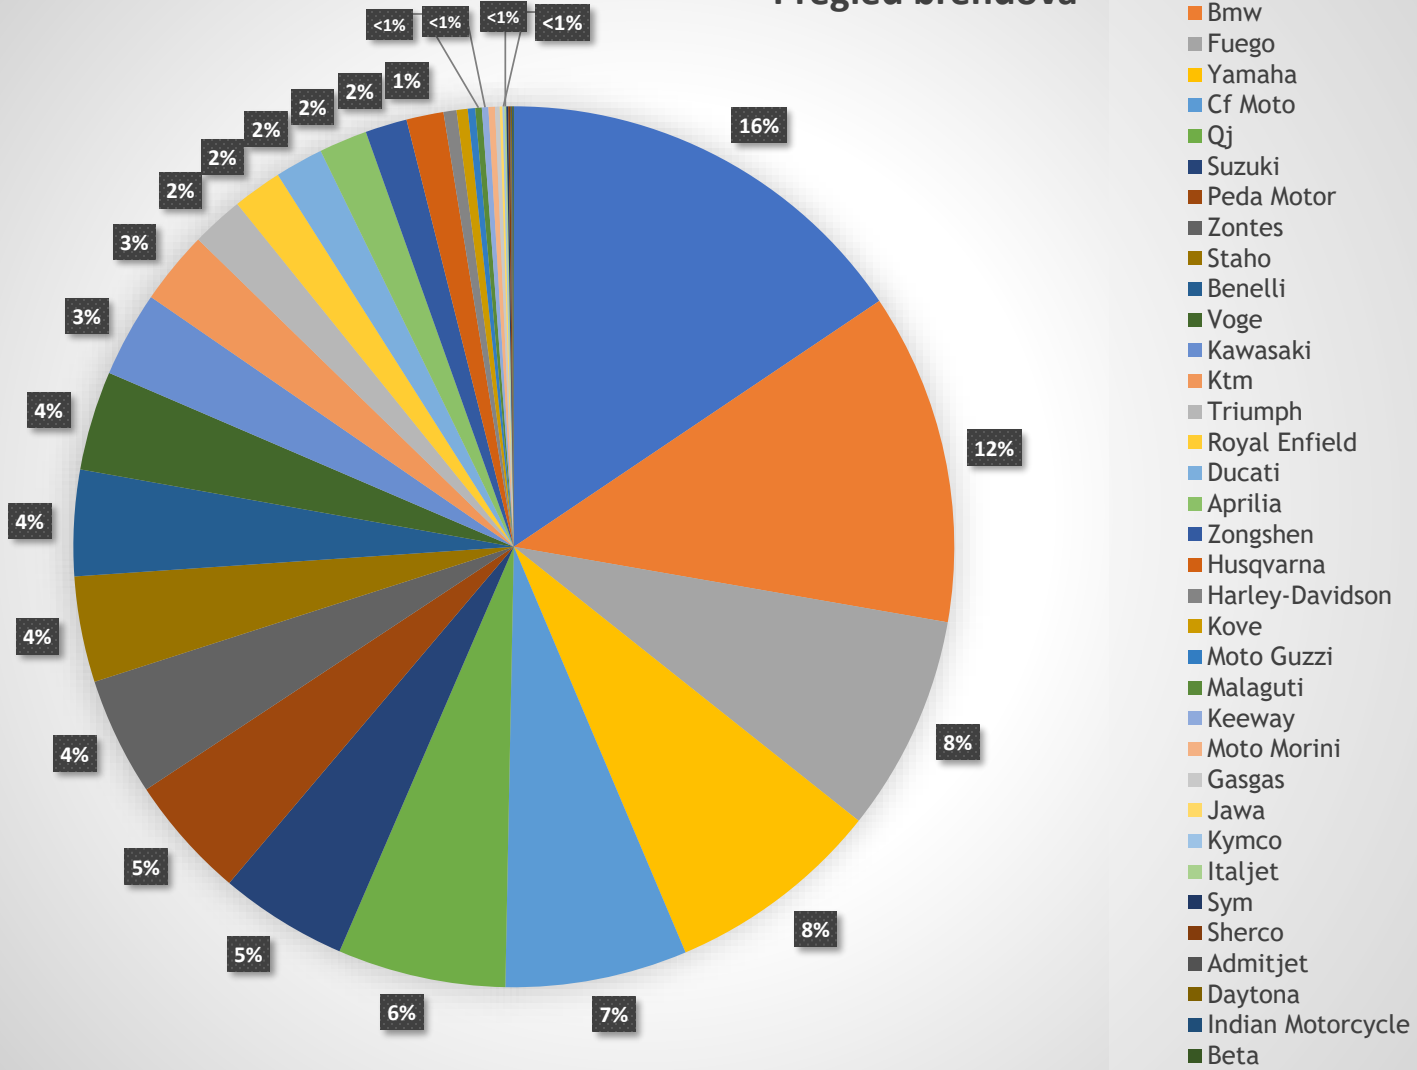

SKUTERI

BREND	Jan	Feb	Mar	Apr	Maj	Jun	Jul	Avg	Sep	Okt	Nov	Dec	Ukupno
Peda Motor	10	14	59	90	126	56	98	105	29	0	0	0	587
Yamaha	4	25	56	145	80	63	50	34	10	0	0	0	467
Piaggio	4	29	27	72	49	73	36	45	32	0	0	0	367
Honda	6	18	27	53	44	47	51	51	31	0	0	0	328
Longjia	1	5	33	30	42	57	31	25	16	0	0	0	240
Sym	1	1	3	25	24	39	39	38	19	0	0	0	189
Tianying	2	11	25	49	19	4	17	25	18	0	0	0	170
Kymco	2	5	18	27	11	25	43	20	11	0	0	0	162
Znen	2	6	10	17	5	12	34	5	5	0	0	0	96
Aprilia	1	1	17	10	11	6	13	25	6	0	0	0	90
Qj	0	2	13	22	10	7	3	7	14	0	0	0	78
Bmw	1	11	9	12	7	6	9	11	5	0	0	0	71
Yadea	1	5	4	8	8	8	13	18	4	0	0	0	69
Voge	0	0	10	8	6	7	11	16	10	0	0	0	68
Keeway	0	0	2	5	8	2	6	3	5	0	0	0	31
Xinri	0	0	0	0	0	8	9	4	6	0	0	0	27
Teyin	0	1	0	5	3	7	2	7	0	0	0	0	25
Peugeot	1	0	0	2	3	11	1	5	0	0	0	0	23
Efun	0	0	0	2	1	1	1	1	0	0	0	0	6
Lvneng	0	1	2	1	0	1	0	0	0	0	0	0	5
Malaguti	0	0	1	3	0	0	0	0	0	0	0	0	4
Suzuki	0	0	0	2	1	1	0	0	0	0	0	0	4
Jinpeng	0	0	2	0	0	0	0	2	0	0	0	0	4
Saige	0	0	0	1	1	0	0	2	0	0	0	0	4
Sherco	0	0	1	1	0	0	1	0	0	0	0	0	3
Shansu	0	0	0	0	1	0	0	0	0	0	0	0	1
Staho	0	0	0	1	0	0	0	0	0	0	0	0	1
Vogue	0	0	0	1	0	0	0	0	0	0	0	0	1
Smarda	0	0	0	0	0	0	0	0	0	0	0	0	0
Ukupno	36	135	319	592	460	441	468	449	221	0	0	0	3,121

Pregled brendova

LAKI TRICKLI

BREND	Jan	Feb	Mar	Apr	Maj	Jun	Jul	Avg	Sep	Okt	Nov	Dec	Ukupno
Zongshen	0	0	16	0	6	5	0	2	3	0	0	0	22
Vigorous	0	0	0	0	0	1	0	2	0	0	0	0	3
Ukupno	0	0	16	0	6	6	0	4	3	0	0	0	25

Pregled brendova